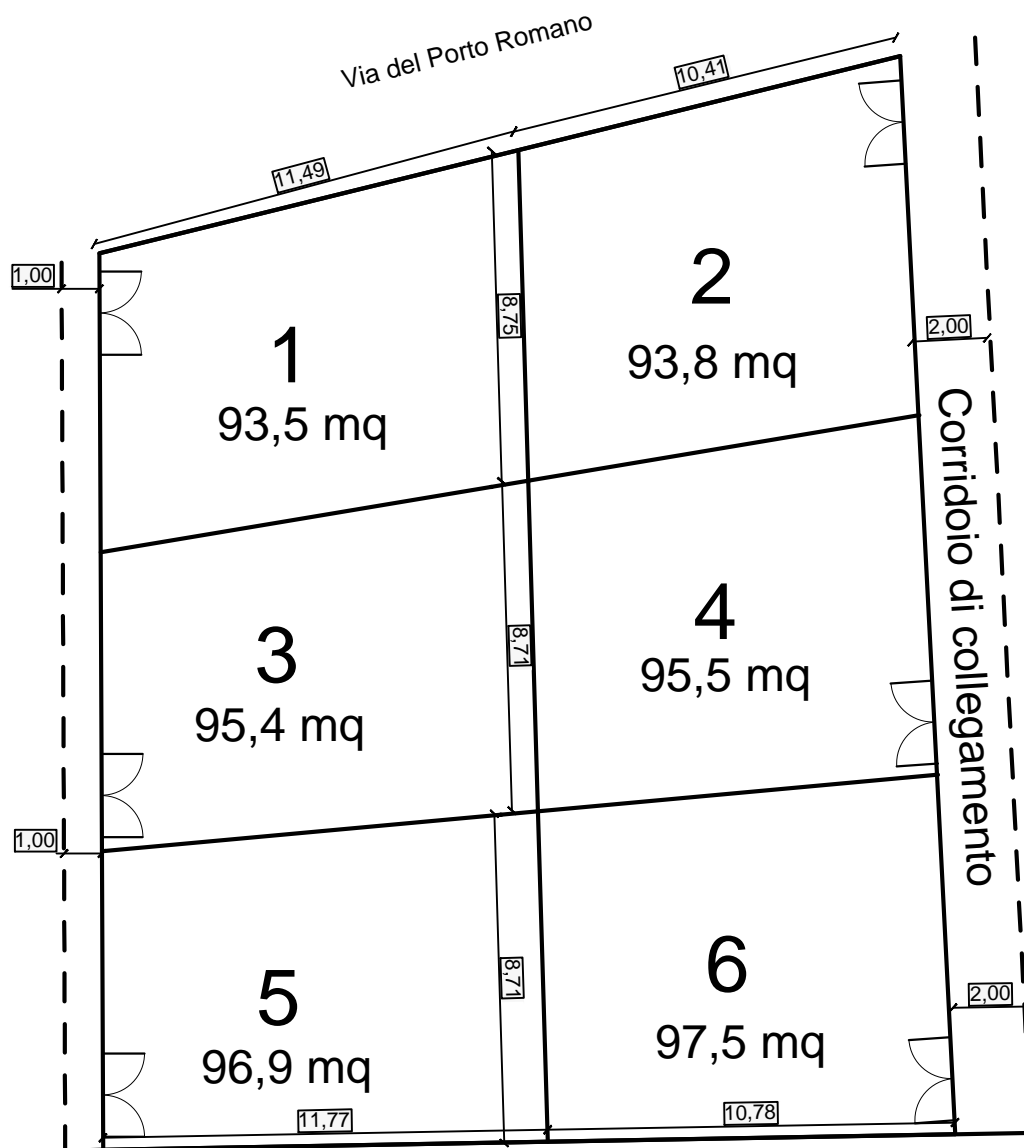

PLANIMETRIA GENERALE ORTI SOCIALI - Scala 1:200

(Insistenti su porzione di particelle individuate al Fg. 19 part. 604-605-606)

PLANIMETRIA GENERALE ORTI SOCIALI - Scala 1:200

(Insistenti su porzione di particelle individuate al Fg. 19 part. 604-605-606)

LEGENDA

— Recinzione

Accesso